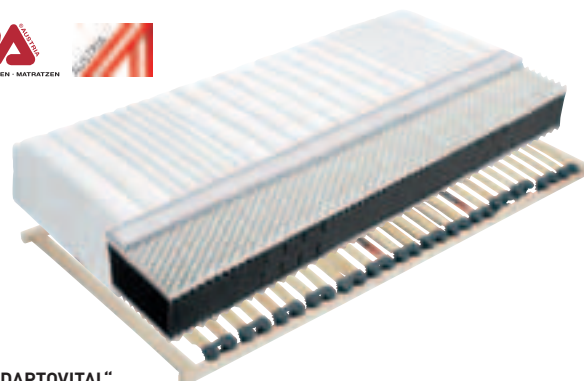

DUŠEK „SALINA“

90 x 200 cm; visina: 14 cm; tvrdoća: 2; 7-zonska komfort pena sa slojem mekane pene. Presvlaka se skida, mogućnosti pranja do 60°C. (18158635)

PODNIČA „2106“

90 x 200 cm; ram: višeslojno drvo; 14 dvostrukih latofleks letvica položenih u pomične kapice; podešavanje tvrdoće u predelu krsta; letvice povezane trostrukim remenom. (16513427)