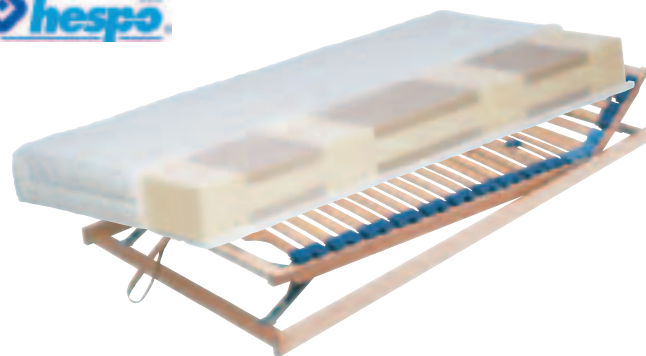

DUŠEK „VISCOSTAR“

90 x 200 cm; visco-pena. (15046304)

PODNIČA „LEGENDA GN“

90 x 200 cm. (14787991)

-10%

na sav asortiman!*
Ekskluzivno za vlasnike stanova
u naselju Belville

*Akciju nije moguće kumulirati s drugim popustima (akcijama). Važi samo za nove ugovore i ne može se primeniti na već postojeće ugovore. Ne važi za akcijsku i reklamnu robu.