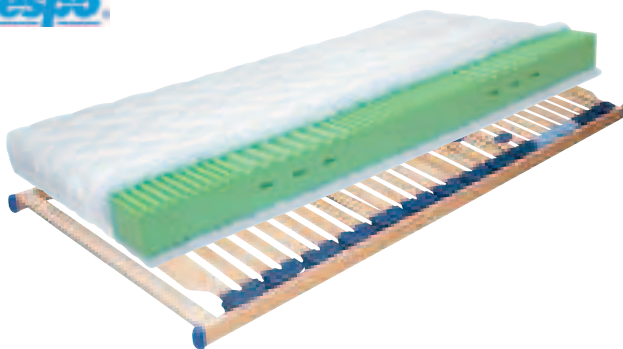

DUŠEK „SALINA“

90 x 200 cm; visina: 14 cm; tvrdoća: 2; 7-zonska komfort pena sa slojem mekane pene. Presvlaka se skida, mogućnosti pranja do 60°C. (18158635)

PODNIČA „2106“

90 x 200 cm; ram: višeslojno drvo; 14 dvostrukih latofleks letvica položenih u pomične kapice; podešavanje tvrdoće u predelu krsta; letvice povezane trostrukim remenom. (16513427)

DUŠEK „ADAPTOVITAL“

90 x 200 cm; tvrdoća: 2; visina: 20 cm; 5-zonska hladna pena s komfort zonom u predelu ramena; presvlaka se skida i pere do 60°C. (18152702)

PODNIČA „2229“

90 x 200 cm; 14 dvostrukih latofleks letvica; ulegnuće u predelu ramena; podešavanje tvrdoće u predelu krsta. (16533847)

DUŠEK „ERGOSTAR“

90 x 200 cm; hladno livena pena. (14788105)

PODNIČA „LEGENDA S“

90 x 200 cm; latofleks letvice u višeslojnom ramu. (14787694)

DUŠEK „VISCOSTAR“

90 x 200 cm; visco-pena. (15046304)

PODNIČA „LEGENDA GN“