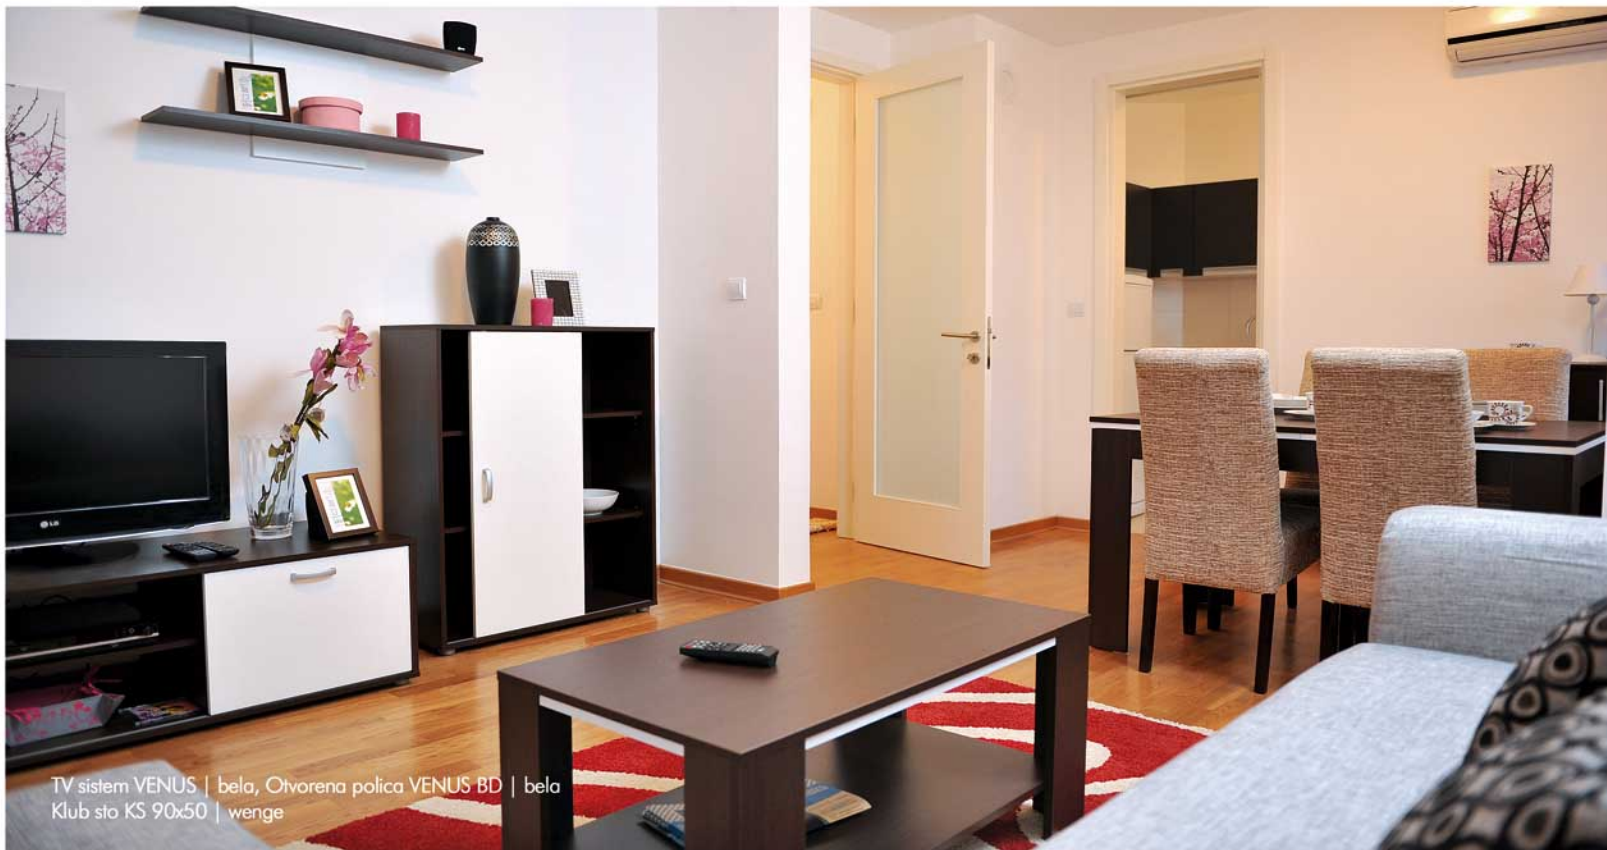

TV sistem VENUS | bela, Otvorena polica VENUS BD | bela
Klub sto KS 90x50 | wenge

Kvalitetan odabir funkcionalnih komada nameštaja za dnevni boravak – elegantnih TV sistema, regala i funkcionalnog klub stola u celosti će zadovoljiti kriterijume koje zahteva koncept savremeno uređenog doma. Skladno odabrani dekorativni elementi iz linije Conformia dodatno će osvežiti životni prostor.